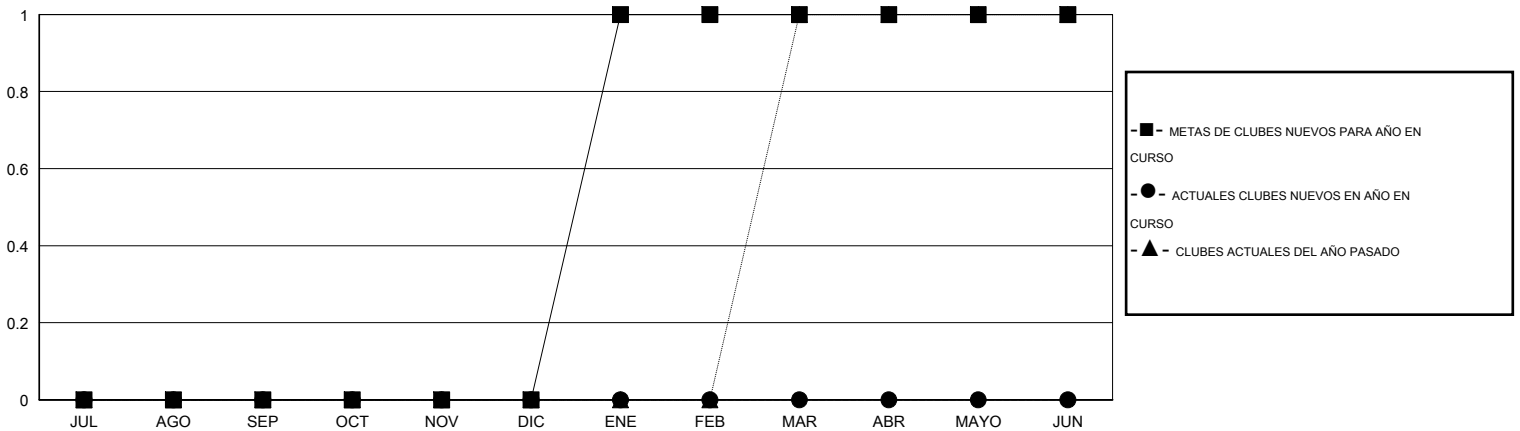

MONTHLY MEMBERSHIP PROGRESS REPORT

District R 1

Results as of: 3/31/2014

GMT: CARLOS JUSTINIANO

UBICACIÓN DOMINICAN REPUBLIC

GMT DE AE 3

Clubes					socios				
RESULTADOS DE 2013-2014					RESULTADOS DE 2013-2014				
TRIMESTRE	META DE CLUBES NUEVOS	ACTUALES NUEVOS CLUBES	BAJAS ACTUALES DE CLUBES	ACTUAL GANANCIA/ PÉRDIDA NETA	TRIMESTRE	META DE SOCIOS NUEVOS	ACTUALES SOCIOS AÑADIDOS	BAJAS ACTUALES DE SOCIOS	ACTUAL GANANCIA/ PÉRDIDA NETA
JUL/AGO/SEP	0	0	0	0	JUL/AGO/SEP	25	6	37	-31
OCT/NOV/DIC	0	0	0	0	OCT/NOV/DIC	10	48	31	17
ENE/FEB/MAR	1	0	1	-1	ENE/FEB/MAR	10	9	21	-12
ABR/MAYO/JUN	0	0	0	0	ABR/MAYO/JUN	5	0	0	0

METAS Y CIFRA ACUMULATIVA DE CLUBES NUEVOS

METAS Y CIFRA ACUMULATIVA DE SOCIOS

CLUBES DADOS DE BAJA: 1

SOCIOS DADOS DE BAJA

FALLECIDOS	5
CLUB CANCELADO	10
OTRO	74
TOTAL	89

28 CLUBS OF 49 AÑADIERON 1 O MÁS SOCIOS NUEVOS