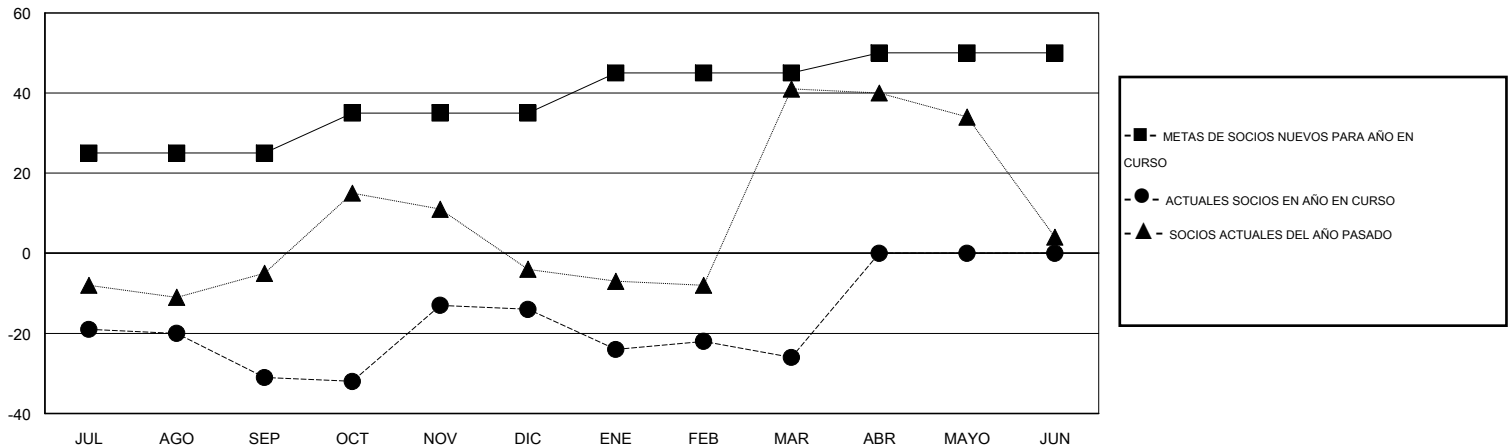

MONTHLY MEMBERSHIP PROGRESS REPORT

District R 1

Results as of: 3/31/2014

GMT: CARLOS JUSTINIANO

UBICACIÓN DOMINICAN REPUBLIC

GMT DE AE 3

Clubes					socios				
RESULTADOS DE 2013-2014					RESULTADOS DE 2013-2014				
TRIMESTRE	META DE CLUBES NUEVOS	ACTUALES NUEVOS CLUBES	BAJAS ACTUALES DE CLUBES	ACTUAL GANANCIA/ PÉRDIDA NETA	TRIMESTRE	META DE SOCIOS NUEVOS	ACTUALES SOCIOS AÑADIDOS	BAJAS ACTUALES DE SOCIOS	ACTUAL GANANCIA/ PÉRDIDA NETA
JUL/AGO/SEP	0	0	0	0	JUL/AGO/SEP	25	6	37	-31
OCT/NOV/DIC	0	0	0	0	OCT/NOV/DIC	10	48	31	17
ENE/FEB/MAR	1	0	1	-1	ENE/FEB/MAR	10	9	21	-12
ABR/MAYO/JUN	0	0	0	0	ABR/MAYO/JUN	5	0	0	0

METAS Y CIFRA ACUMULATIVA DE CLUBES NUEVOS

METAS Y CIFRA ACUMULATIVA DE SOCIOS

CLUBES DADOS DE BAJA: 1

SOCIOS DADOS DE BAJA

FALLECIDOS	5
CLUB CANCELADO	10
OTRO	74
TOTAL	89

28 CLUBS OF 49 AÑADIERON 1 O MÁS SOCIOS NUEVOS